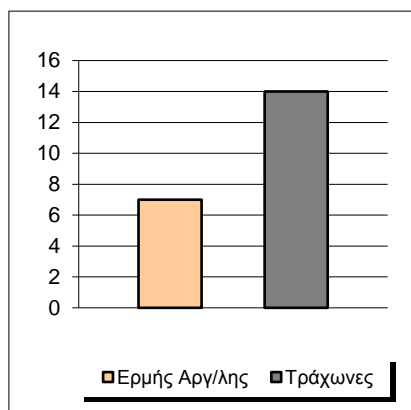

## Starters - Subs ratio

Fastbreak Pts

Turnover Pts

Second Chance Pts

Possessions

Notes

Ο Ερμής Αργ/λης είχε 103 κατοχές,  
 εκ των οποίων κατέληξαν: 58 σε σουτ  
 20 σε λάθος  
 και 25 σε κερδ. φάουλ

8'50" πριν το τέλος του ημιχρόνου ο Δαρμής τραυματίστηκε και αποχώρησε.

**GRAPHIC STATS**

**SCORE EVOLUTION**

**SCORE DIFFERENCE**

**LARGEST SCORING RUN**

**LARGEST LEAD**