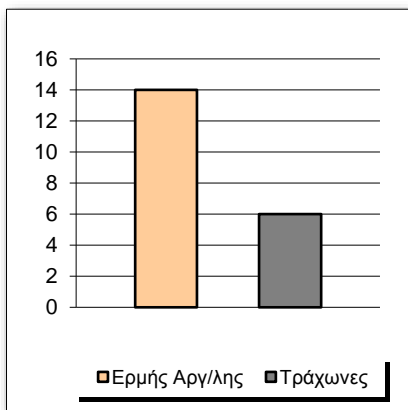

## Starters - Subs ratio

Fastbreak Pts

Turnover Pts

Second Chance Pts

Possessions

Notes

Ο Ερμής Αργ/λης είχε 103 κατοχές,  
 εκ των οποίων κατέληξαν: 58 σε σουτ  
 20 σε λάθος  
 και 25 σε κερδ. φάουλ

8'50" πριν το τέλος του ημιχρόνου ο Δαρμής τραυματίστηκε και αποχώρησε.

**GRAPHIC STATS**

**SCORE EVOLUTION**

**SCORE DIFFERENCE**

**LARGEST SCORING RUN**

**LARGEST LEAD**