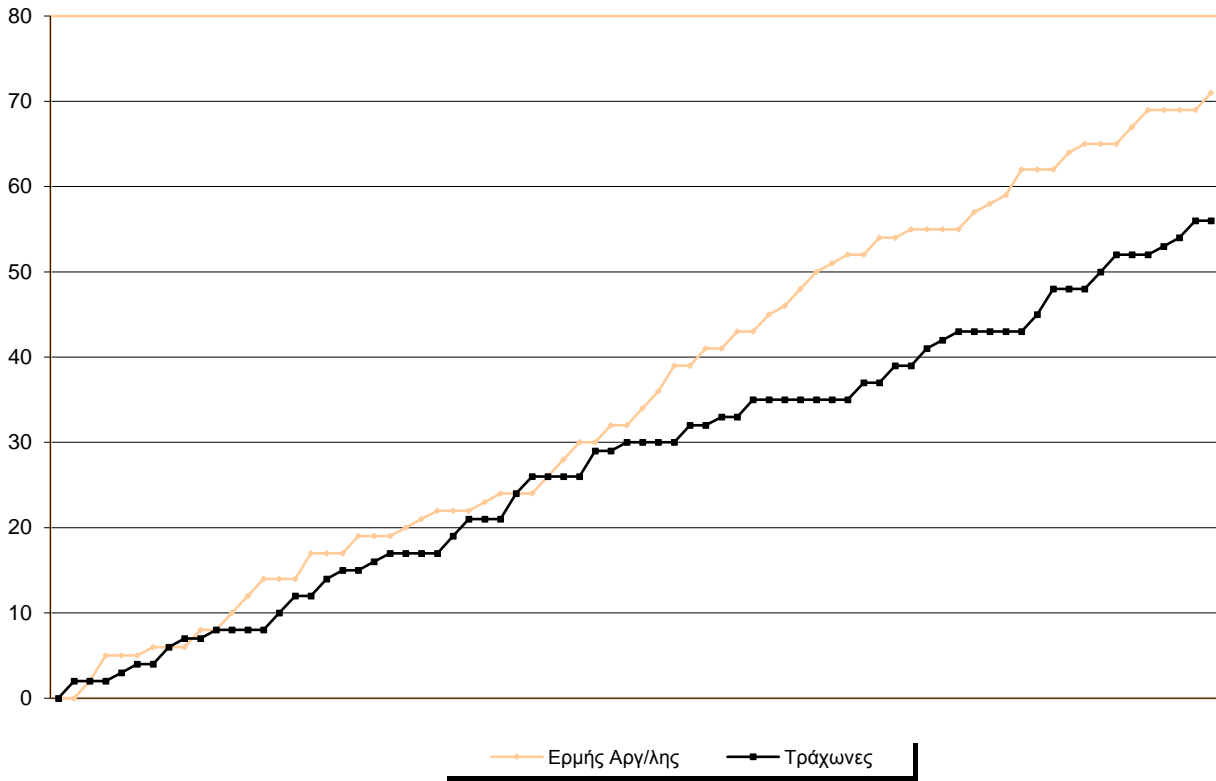

## Starters - Subs ratio

Fastbreak Pts

Turnover Pts

Second Chance Pts

Possessions

Notes

Ο Ερμής Αργ/λης είχε 103 κατοχές,  
 εκ των οποίων κατέληξαν: 58 σε σουτ  
 20 σε λάθος  
 και 25 σε κερδ. φάουλ

8'50" πριν το τέλος του ημιχρόνου ο Δαρμής τραυματίστηκε και αποχώρησε.

**GRAPHIC STATS**

**SCORE EVOLUTION**

**SCORE DIFFERENCE**

**LARGEST SCORING RUN**

**LARGEST LEAD**