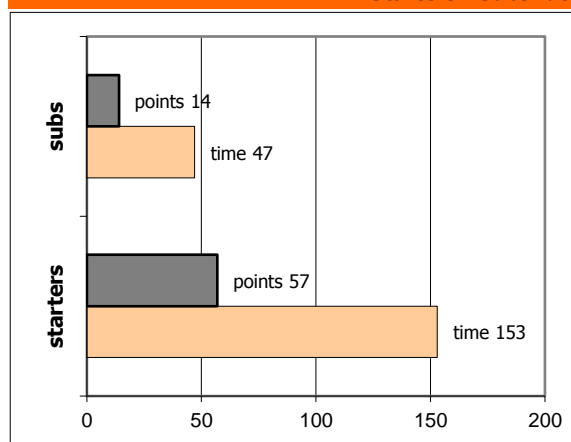

Referees: Καραμπισάκος, Τσάλας Ι., Τσάλας Γ.

By Quarter	1	2	3	4
Ερμής Αργ/λης	17	22	15	17
Τράχωνες	14	18	5	19

End of Quarter	1	2	3	4
Ερμής Αργ/λης	17	39	54	71
Τράχωνες	14	32	37	56

Ερμής Αργ/λης

Coach: Π. Γκαναβίας, Σ. Μουσιδής

Fastbreaks: 7 / 9

#	Player	Time (min)	Pts	Ft	2Fg	3Fg	+/-	Rbs		As	St	Tu	Bl	Fouls		Eff
								de	of					dr	co	
4	Ραζής Μ.	36	0	0 / 0	0 / 2	0 / 2	17	2	0	5	2	2	0	1	3	3
5	Μαυραντζώτου Γ.	27	14	1 / 1	5 / 6	1 / 2	2	2	0	2	1	1	0	2	3	16
6	Καβαλαράκης Ν.	26	6	2 / 4	2 / 4	0 / 4	8	1	0	5	5	4	2	4	3	7
7	Παξινός Σ.	18	8	4 / 4	2 / 4	0 / 4	2	2	1	1	1	1	0	3	2	6
8	Δαρμής Ηλ.	3	0	0 / 0	0 / 0	0 / 0	-2	0	0	0	0	1	0	0	1	-1
9	Μουφτάρη Α.	0	0	0 / 0	0 / 0	0 / 0	0	0	0	0	0	0	0	0	0	-
10	0	0	0	0 / 0	0 / 0	0 / 0	0	0	0	0	0	0	0	0	0	-
23	Νικολακάκος Σ.	0	0	0 / 0	0 / 0	0 / 0	0	0	0	0	0	0	0	0	0	-
12	Χατζηιωαννίδης Ν.	0	0	0 / 0	0 / 0	0 / 0	0	0	0	0	0	0	0	0	0	-
13	Ρετσινάς Δ.	24	13	0 / 0	5 / 10	1 / 2	19	5	4	2	1	1	1	1	2	19
24	Τσιώκος Ν.	31	12	4 / 8	4 / 6	0 / 0	6	7	5	1	0	2	1	5	2	18
15	Φωτόπουλος Θ.	35	18	2 / 3	5 / 7	2 / 5	23	10	3	5	2	4	0	8	3	28
Team								2	0			4		1	0	
1st quarter			17	1 / 2	5 / 9	2 / 5	8	1	6	3	3	1	4	4	25	
2nd quarter			22	5 / 7	7 / 8	1 / 4	7	2	7	2	5	0	6	4	29	
3rd quarter			15	3 / 5	6 / 12	0 / 4	7	5	3	3	3	1	8	6	19	
4th quarter			17	4 / 6	5 / 10	1 / 6	9	5	5	4	9	2	7	5	21	
Final Stats		200	71	13 / 20	23 / 39	4 / 19	75	31	13	21	12	20	4	25	19	94
				65%	59%	21%		44								

Τράχωνες

Coach: Χαριπάτος Κ.

#	Player	Pts	-	3s
4	Φραγκούλης Ν.	3	-	0
5	Κουτσουμάρης Χ.	0	-	0
6	Πέτσος Β.	0	-	0
7	Αυλόγητος Σ.	4	-	0
8	Σαρλάνης Γ.	8	-	0
9	Ραγιάς Α.	8	-	0
10	Σάννης Α.	0	-	0
11	Ξυνογαλάς Π.	7	-	0
12	Ρούσσος Λ.	0	-	0
13	Αγγελόπουλος Ι.	11	-	0
14	Γκάνας Ν.	0	-	0
15	Κωνσταντακόπουλος Αθ.	15	-	3

Starters - Subs ratio