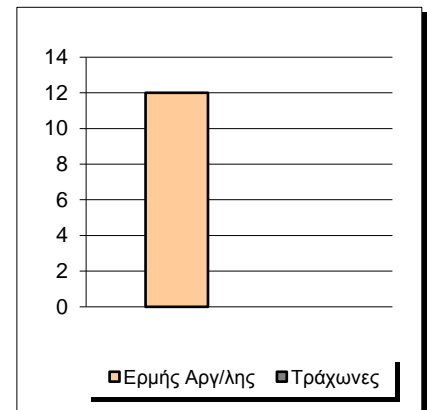

## Starters - Subs ratio

Fastbreak Pts

Turnover Pts

Second Chance Pts

Possessions

Notes

Ο Ερμής Αργ/λης είχε 103 κατοχές,  
 εκ των οποίων κατέληξαν: 58 σε σουτ  
 20 σε λάθος  
 και 25 σε κερδ. φάουλ

8'50" πριν το τέλος του ημιχρόνου ο Δαρμής τραυματίστηκε και αποχώρησε.

**GRAPHIC STATS**

**SCORE EVOLUTION**

**SCORE DIFFERENCE**

**LARGEST SCORING RUN**

**LARGEST LEAD**