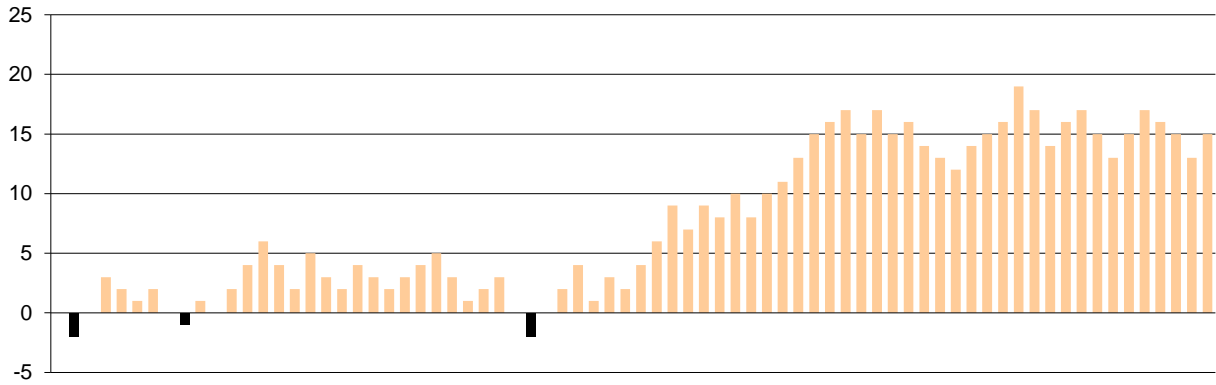

## Starters - Subs ratio

Fastbreak Pts

Turnover Pts

Second Chance Pts

Possessions

Notes

Ο Ερμής Αργ/λης είχε 103 κατοχές,  
 εκ των οποίων κατέληξαν: 58 σε σουτ  
 20 σε λάθος  
 και 25 σε κερδ. φάουλ

8'50" πριν το τέλος του ημιχρόνου ο Δαρμής τραυματίστηκε και αποχώρησε.

**GRAPHIC STATS**

**SCORE EVOLUTION**

**SCORE DIFFERENCE**

**LARGEST SCORING RUN**

**LARGEST LEAD**